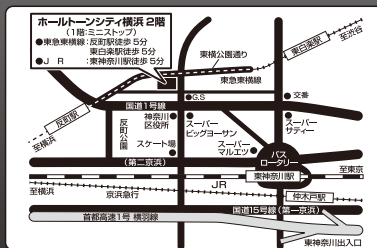

今すぐ、アクセスしてください!!

www.halltone.com