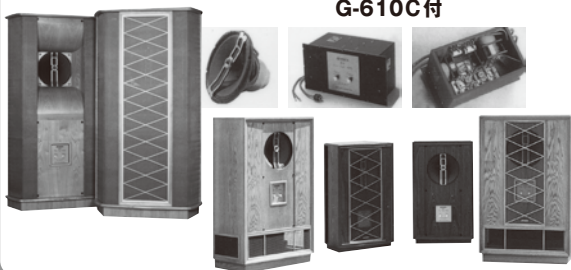

150-4C/  
375/H5042/  
075/LX-5/  
N-7000

**No.5**

**PR-100 Imperial (JENSEN)**

P-15LL/RP-201/R-104/A-61/A-402/M-1131

**No.6,7,8**

**Concert Master/Imperial/  
Ultra Flex (JENSEN)**  
G-610C付

**No.9**

**Autograph  
(TANNOY)**

15"Red/15"Gold入

エンクロージャはユートピア製使用

**No.10**

**830A Laguna (ALTEC) 803A/802C/511B/N-500D**

audio & record  
*Hall Tone City*  
YOKOHAMA

ホールトーンシティ横浜

TEL.045-323-2966

〒221-0824 横浜市神奈川区広台太田町5-1