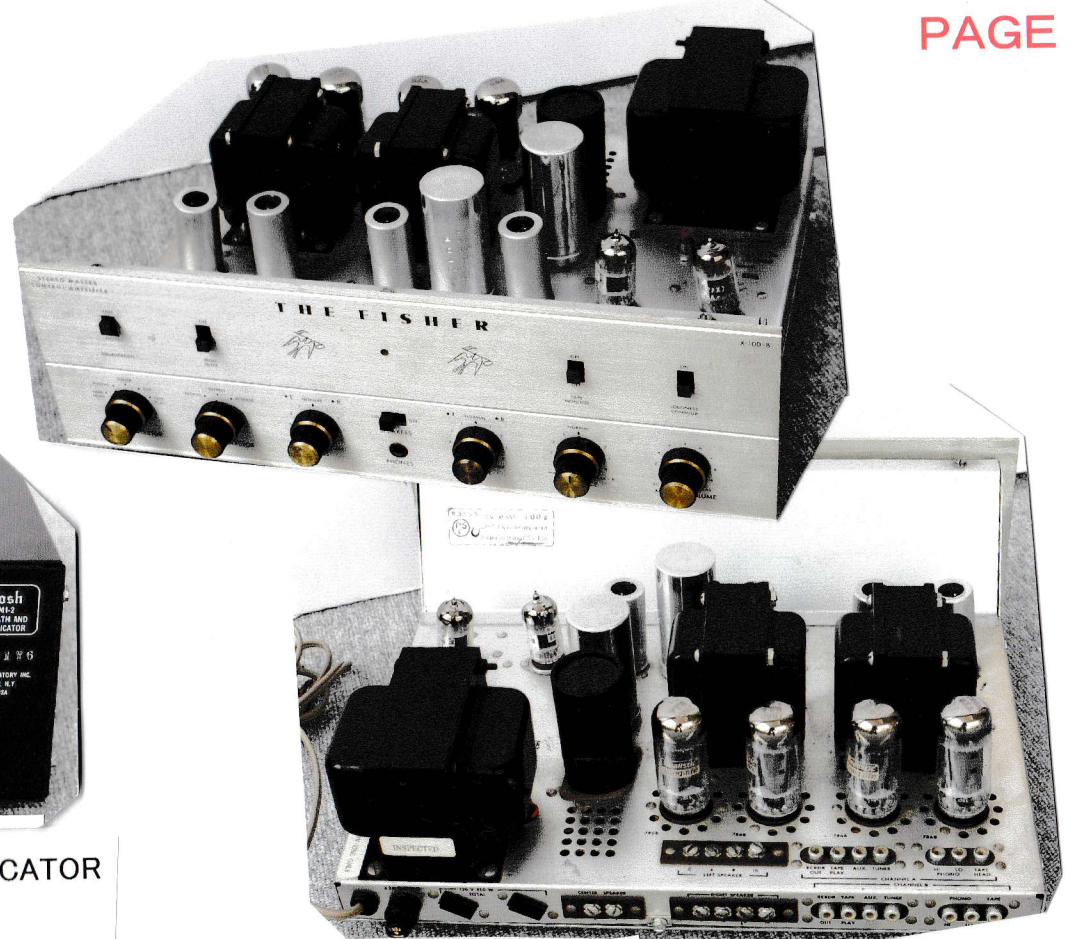

商品番号 162010 MODEL MI-2 真空管STEREO-INDICATOR
FM MULTIPATH-INDICATO 1960年 珍物
No.121Y6

商品番号 162011 X-100B STEREO-PREMAIN 真空管STEREO-PREMAIN
No.13154D 7868 × 4本
THE FISHER 1960年代

商品番号 162012 400-C STEREO-PRE 真空管STEREO-PRE
No.S-10153 12AX7(5751) × 6本
EX8/6V4 1本 12AT7 1本