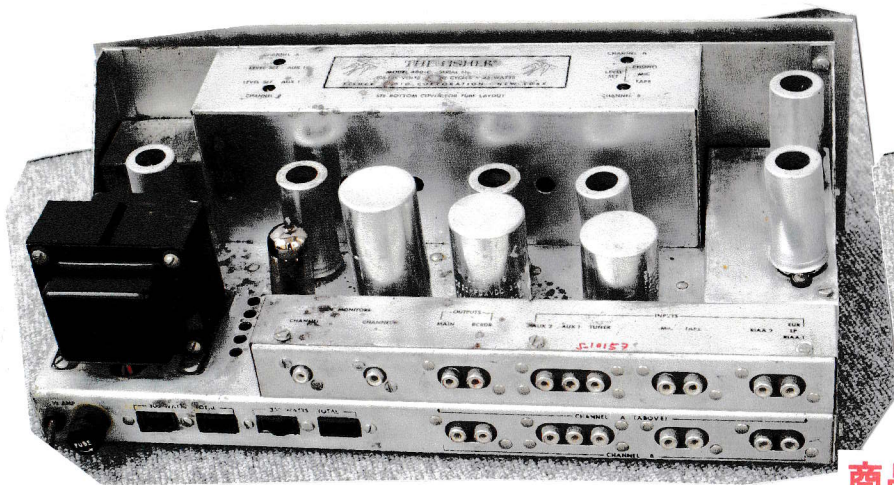

商品番号 162010 MODEL MI-2 真空管STEREO-INDICATOR
FM MULTIPATH-INDICATO 1960年 珍物
No.121Y6

商品番号 162011 X-100B STEREO-PREMAIN 真空管STEREO-PREMAIN
No.13154D 7868 × 4本
THE FISHER 1960年代

商品番号 162012 400-C STEREO-PRE 真空管STEREO-PRE
No.S-10153 12AX7(5751) × 6本
EX8/6V4 1本 12AT7 1本