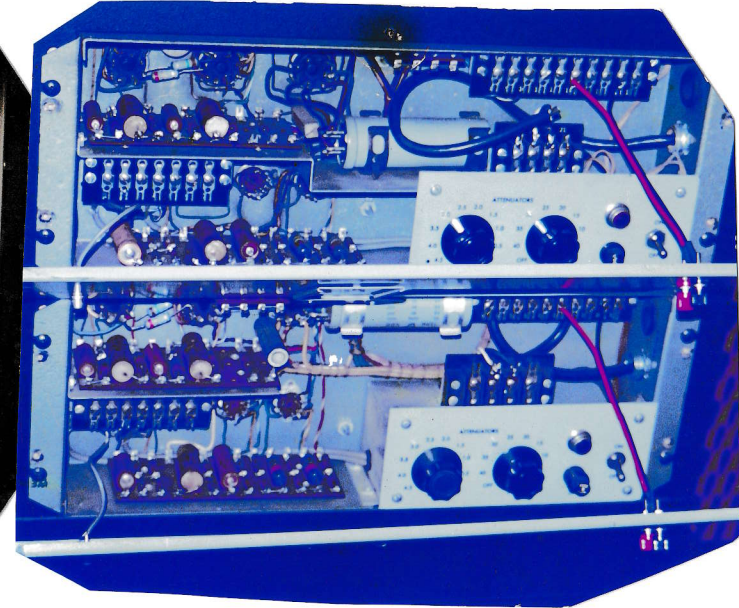

商品番号

162022 KS16575L-1
234/945MONO-POW
真空管 極上品

6L6GB × 2本/5U4GB
12BH7/12AU7/12AX7

商品番号

162023 MI-75 MONO-POW
179J4/173J3
真空管 MCINTOSH

6550 × 2本/12AT7/12BH7
12AU7/12AX7
(ケース付)極上品