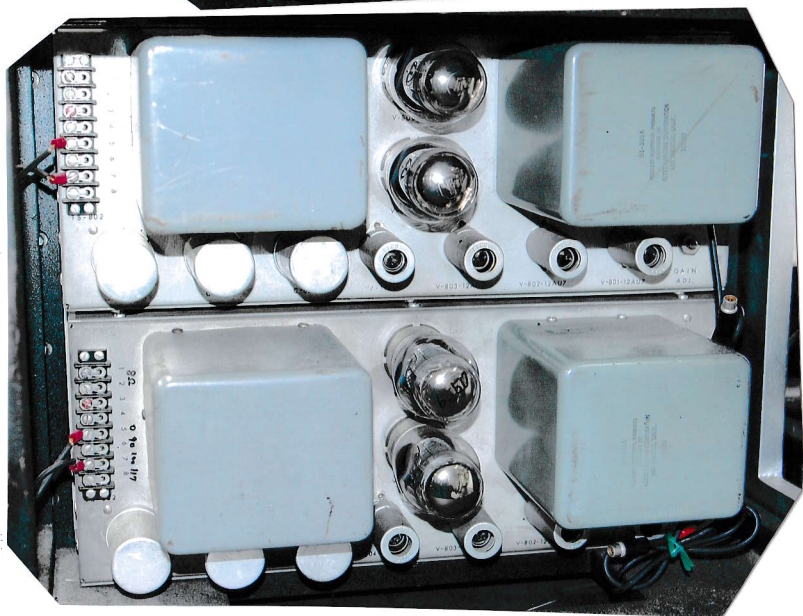

商品番号 162035

31560 MONO-POW
17212#1/17212#2
真空管 AMPEX

MC-275のAMPEX判
6550 × 2本/12AU7 × 4本
極上品 珍物

商品番号 162036

A-440 MONO-PRE
448/706 1950年代
真空管 ALTEC
ALTEC 極上品

12AU7/12AY87 × 2本
珍物 ウッドケース入り