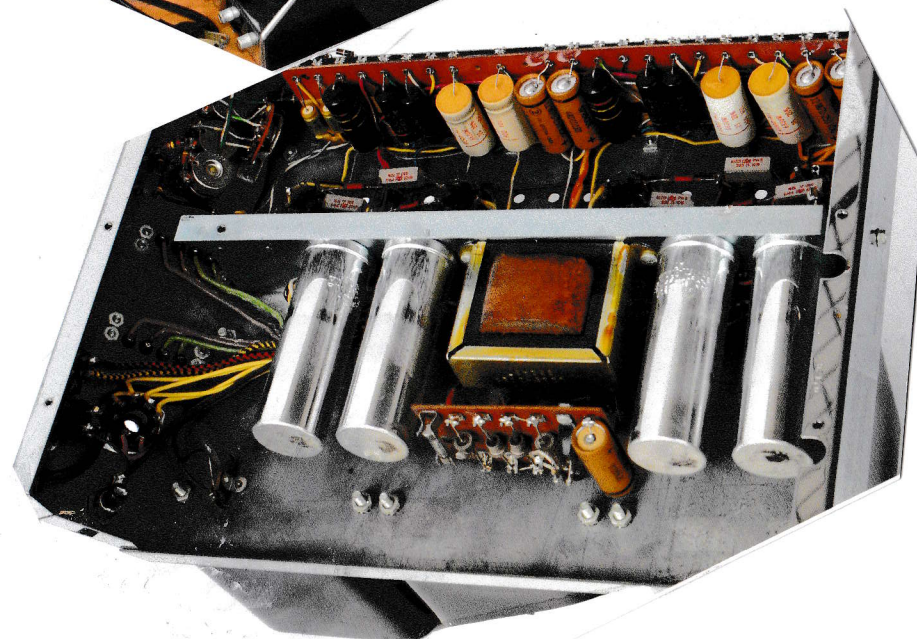

商品番号 162075

MC-275 300E8
真空管STEREO-POW
MCINTOSH 極上品

KT-88 × 4本/12AX7/12AU7 × 2本
12BH7 × 2本/12AX7 × 2本

商品番号 162074

MC-275 212F5/02356
真空管STEREO-POW
MCINTOSH 極上品

KT-88 × 4本/12AX7/12AU7 × 2本
12BH7 × 2本/12AX7 × 2本