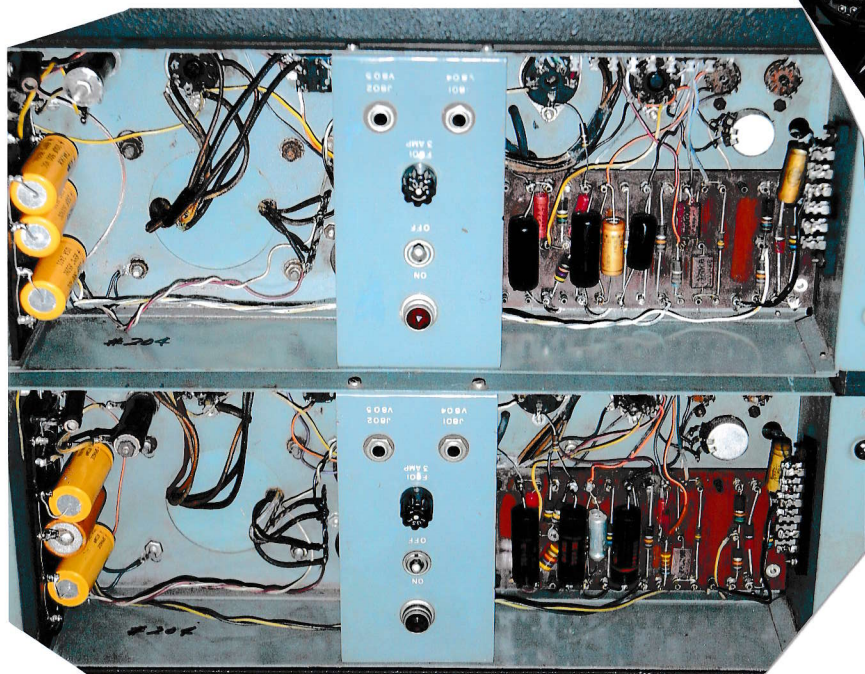

商品番号 162083

6516 MONO-POW  
真空管 #204/#204  
AMPEX

807 × 2本/5U4G/6SN7/5879 片チャンネル  
1960年 極上品

商品番号 162084

QUARD 22/II 真空管  
MONO-POW/STEREO-PRE  
39613/81048/81049  
QUARD

KT-88黒球 × 2本/GZ32/EF-86 × 2本  
(POW) 片チャンネル  
(PRE) EF-86 × 2本/ECC-12AX7 × 2本