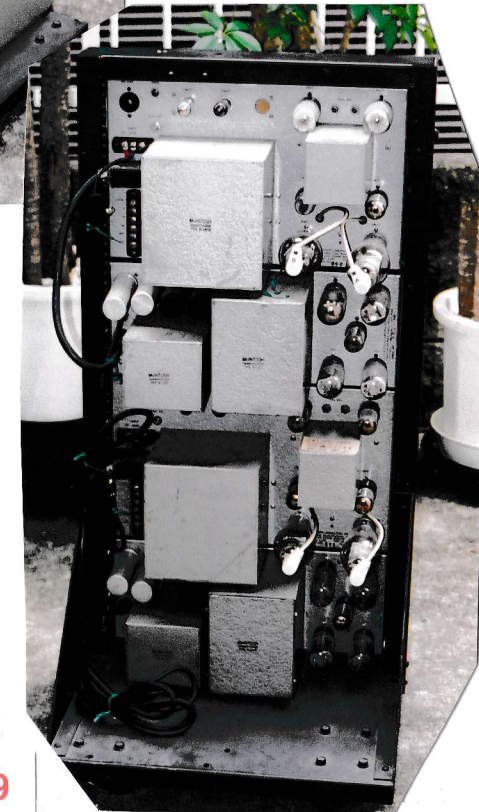

商品番号 162087

1569A MONO-POW
真空管 ALTEC
391615-4993/391655-4998

6CA7 × 4本/5U4GB × 2本 その他
極上品

商品番号 162088

128B MONO-POW
真空管 ALTEC
1741/740

6CA7 × 2本/5AR4 × 1本/6CG7 × 2本
極上品

商品番号 162089

162089 K-107/D-109MONO-POW
P- 真空管 MCINTOSH
600-600/571-556

8005 × 2本/5AR4 × 2本
6BX7 × 2本/5U4 × 4本
その他 極上品