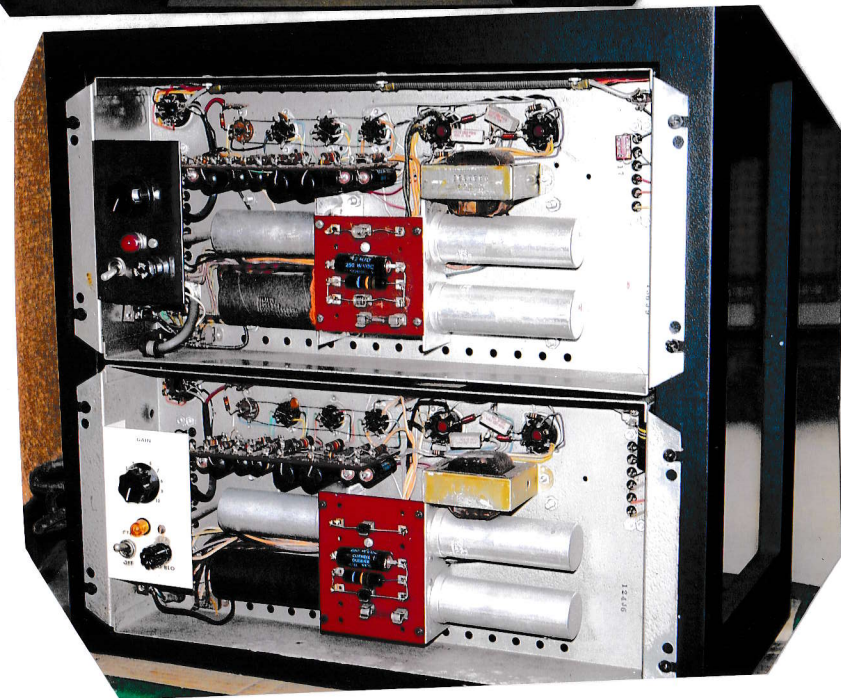

商品番号  
162090

A-256 MONO-POW  
真空管 ALTEC  
TM-225/TM-225

807 × 2本/5R4GY × 2本/VR-150 × 4本  
6SN7 × 2/6SJ7 × 2本/6AN5  
極上品

商品番号 162091

MI-75 MONO-POW  
真空管 MCINTOSH  
136J9/124J6

KT-88 × 2本/12AT7/12BH7/  
12AU7/12AX7  
極上品