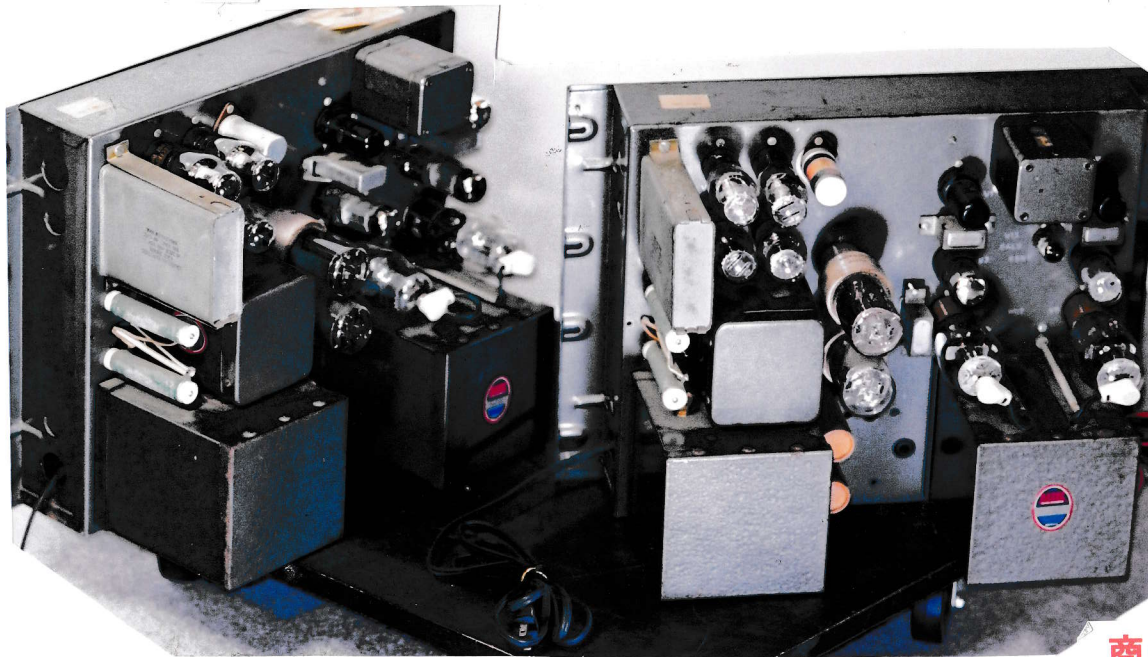

商品番号  
162090

A-256 MONO-POW  
真空管 ALTEC  
TM-225/TM-225

807 × 2本/5R4GY × 2本/VR-150 × 4本  
6SN7 × 2/6SJ7 × 2本/6AN5  
極上品

商品番号 162091

MI-75 MONO-POW  
真空管 MCINTOSH  
136J9/124J6

KT-88 × 2本/12AT7/12BH7/  
12AU7/12AX7  
極上品