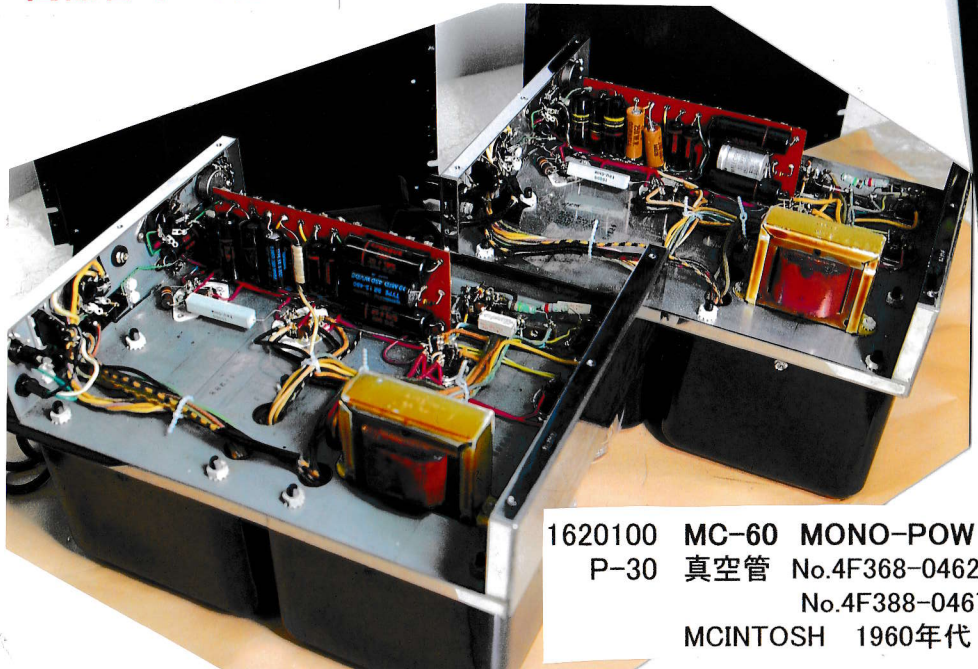

商品番号 162100

商品番号 162101

162101 6516 MONO-POW
P-30 真空管 No.4A-167/4A-168
AMPEX 1960年代
807×2本/5U4G/6SN7/5879
片チャンネル 極上品

1620100 MC-60 MONO-POW
P-30 真空管 No.4F368-04628
No.4F388-04678
MCINTOSH 1960年代

6550×2本/12AX7×2本/12AU7
12BH7 片チャンネル
極上品 口が MC-275付