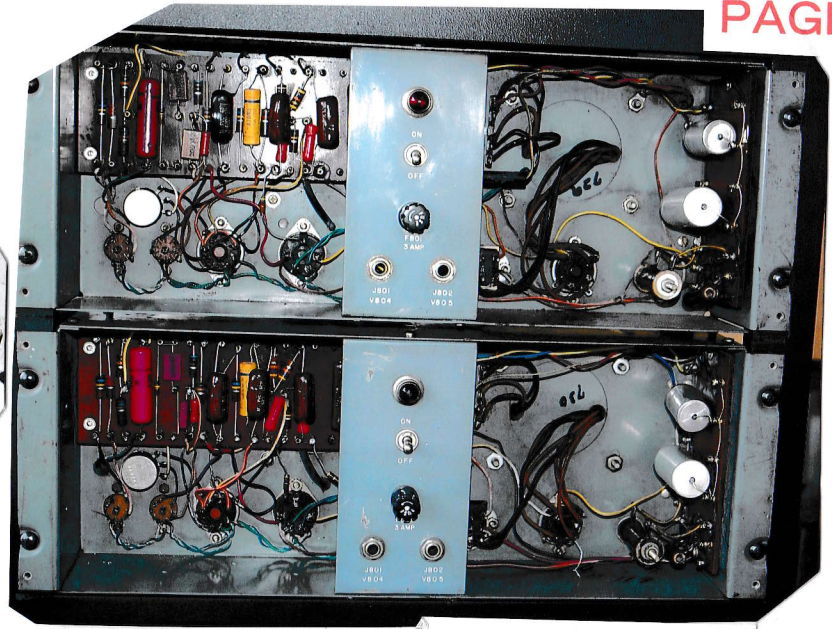

商品番号 162100

商品番号 162101

162101 6516 MONO-POW
P-30 真空管 No.4A-167/4A-168
AMPEX 1960年代
807×2本/5U4G/6SN7/5879
片チャンネル 極上品

1620100 MC-60 MONO-POW
P-30 真空管 No.4F368-04628
No.4F388-04678
MCINTOSH 1960年代

6550×2本/12AX7×2本/12AU7
12BH7 片チャンネル
極上品 口が MC-275付