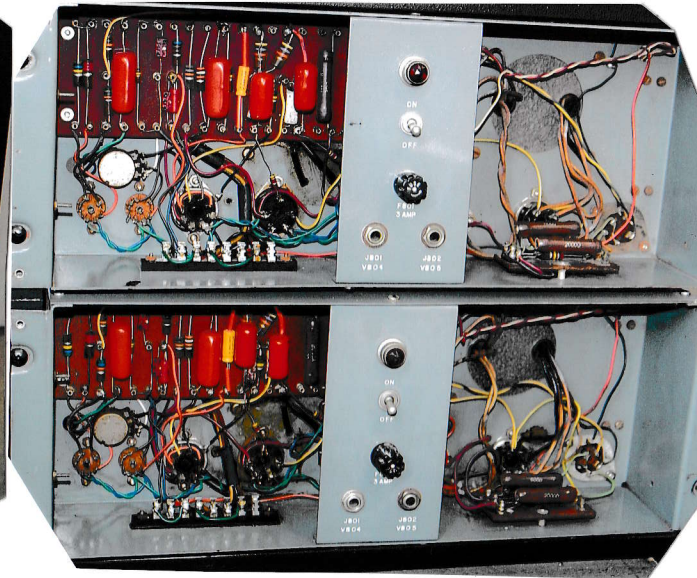

商品番号 162106

162106 6516 MONO-POW
P-32 真空管 No.2-433-R1
No.2-422-R1
AMPEX 1960年代

807 × 2本/5U4G/6SN7/5879
片チャンネル 極上品

商品番号 162107

162107 6516 MONO-POW
P-32 真空管 No.R4-175
No.R4-176
AMPEX 1960年代

807 × 2本/5U4G/6SN7/5879
片チャンネル 極上品