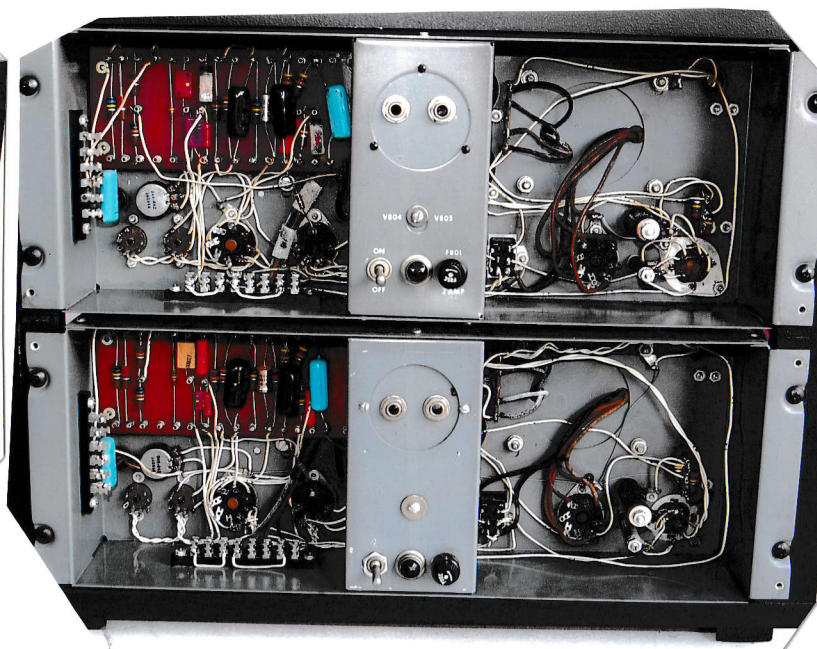

商品番号 162108

162108 6516 MONO-POW
P-32 真空管 No.#1/#7
AMPEX 1960年代

807 × 2本/5U4G/6SN7/5879
片チャンネル 極上品

商品番号 162109

162109 6516 MONO-POW
P-32 真空管 No.R3-238/R3-539
AMPEX 極上品

807 × 2本/5U4G/6SN7/5879
片チャンネル 極上品