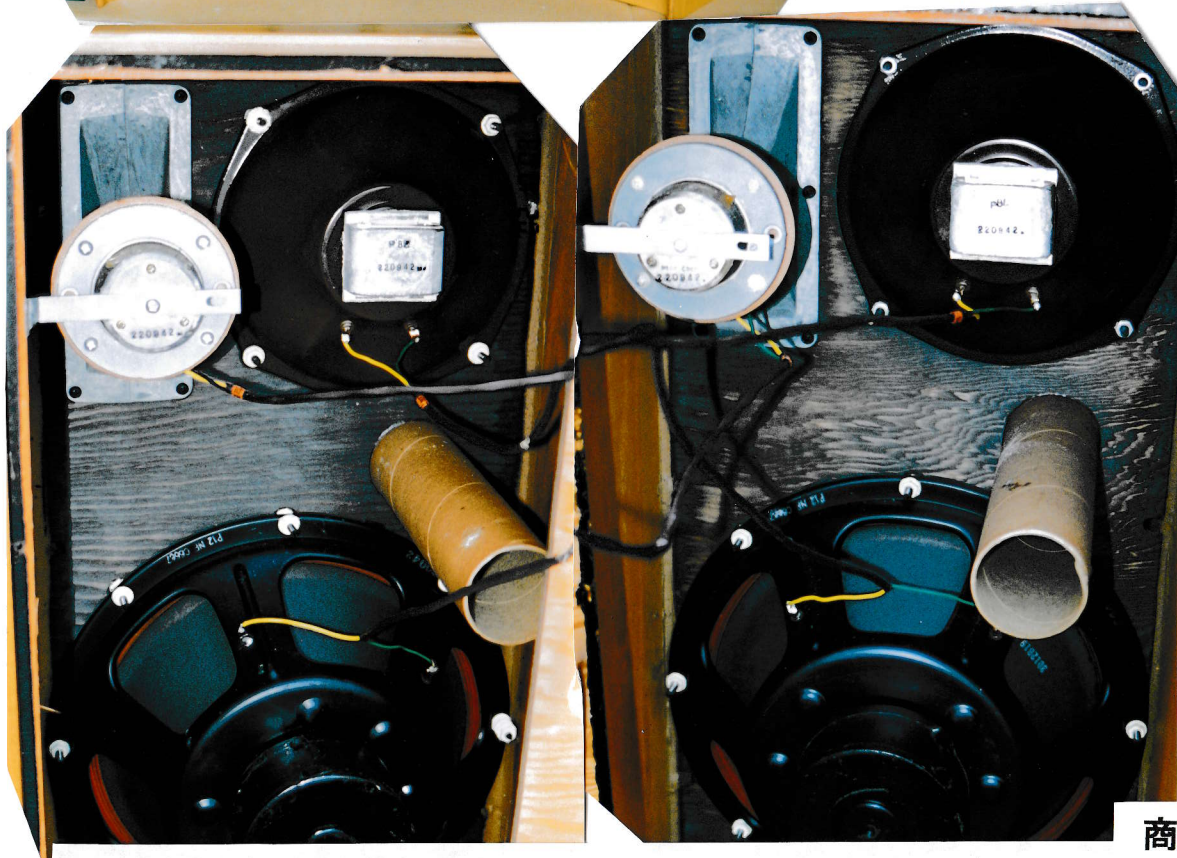

02 10 03

02

商品番号 161028

Triette 30cm 3Way Oak Original  
P-12NF/R-106/A645

A JENSEN 2

商品番号 161029

The lide-836A Original  
402A/755C

A ALTEC 2