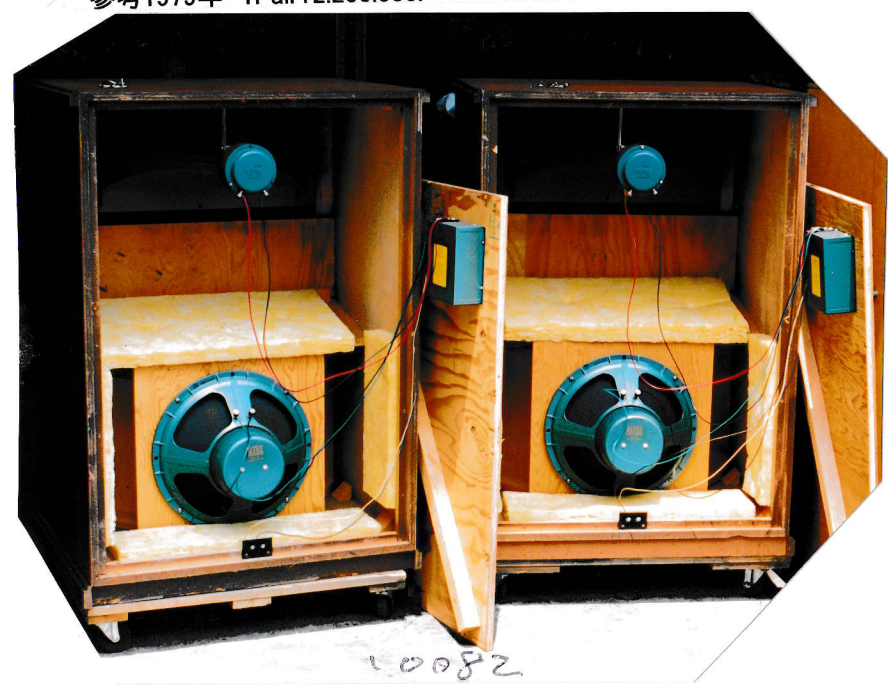

10

The Bolero-890A Walnut Original
406A 391650-391650
3000H 391649-391649
NW-213181 391649-391649 A ALTEC

商品番号 161037

商品番号
161036

MODEL-II Beverage Original
パワーアンプ内蔵エレクトロスタTING型
W610 H1980 D370 50Kg ウォールナット仕上
参考1979年 1Pair¥2,200,000.-

A ビバリッジ 2

商品番号 161038

A-7 500WII Magnificent Walnut
803B 391130 - 391130
802D/511B 391809 /8578 - 391809/8572
N-500G 812 - 812 A Altec 2

10082