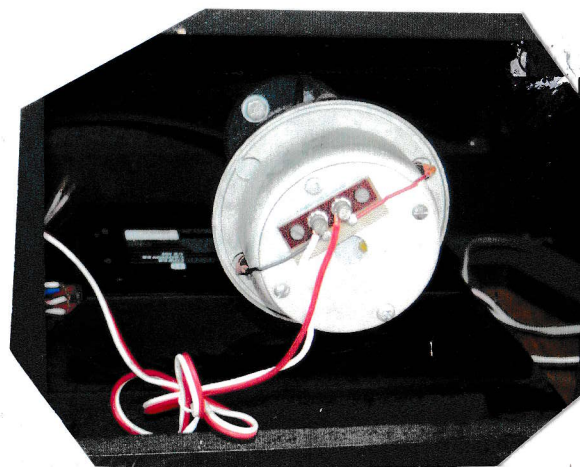

DC-386同軸2WAY×2本使用

セーム皮エッジ永久使用

TANNOY/UTOPIA 2

FAMILY KING-TANNOY

DC-386 セーム皮エッジ永久使用

TANNOY/UTOPIA 2

商品番号 161050

商品番号 161051

FAMILY KING-ROLLA Celestion

Power cel 15/MH500/DC-25/N500/HF-20

A Celestion/UTOPIA 2