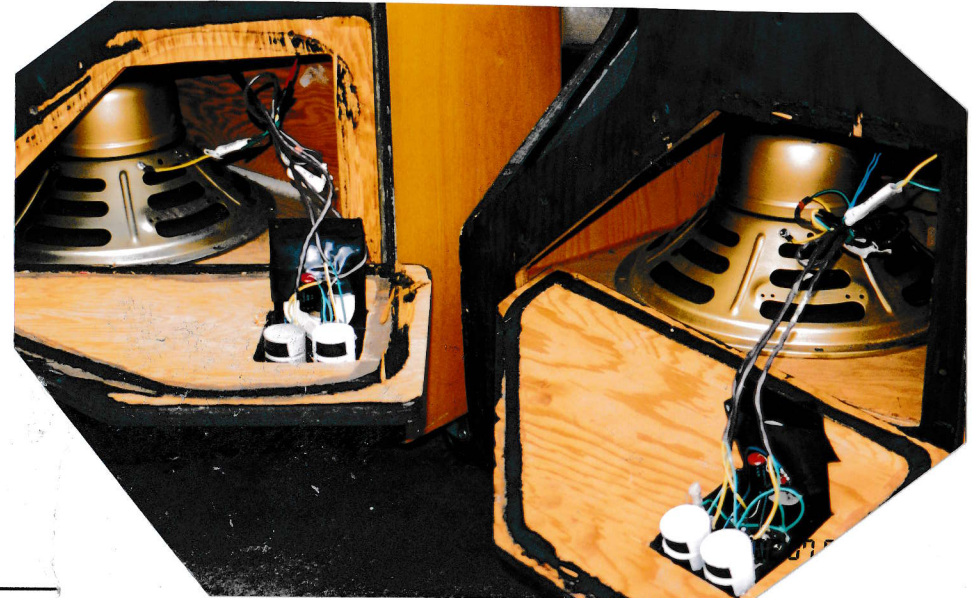

16-2

商品番号 161062

Catenoid1010-1246 Oak Original A JENSEN 2  
 コーナータイプ リヤロードホーン 30cm 3Way  
 P-12LL 220567-220508  
 N-8 CSO 220512-220513  
 R-104 220620-220621  
 M-171 220720-220720