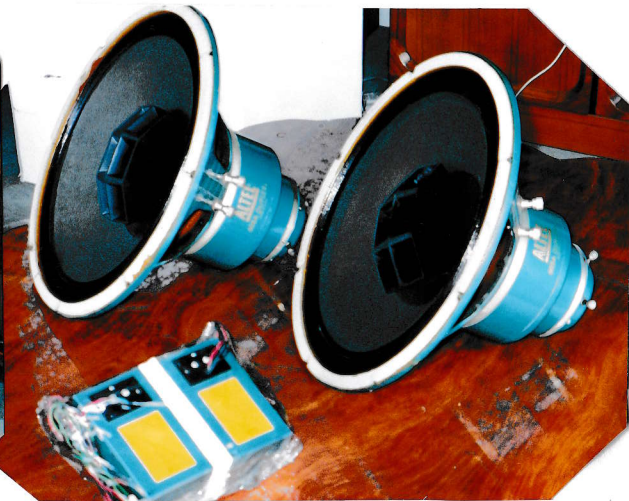

CT-120 Mahogany Original
商品番号 161081

AA CANTON 2
Germany

商品番号 161083

Ampex Slime 米松合板ウォールナット付1set
20cmウーハー 2本/Tweeter/NW5000HZ

商品番号 161082

Family King Jr.38
605B/N-1600N/W 同軸2Way ALTEC
米松合板ウォールナット仕上 1set

商品番号 161084

Western 24A Horn
291ドライバー2本付 極上品 1set

22