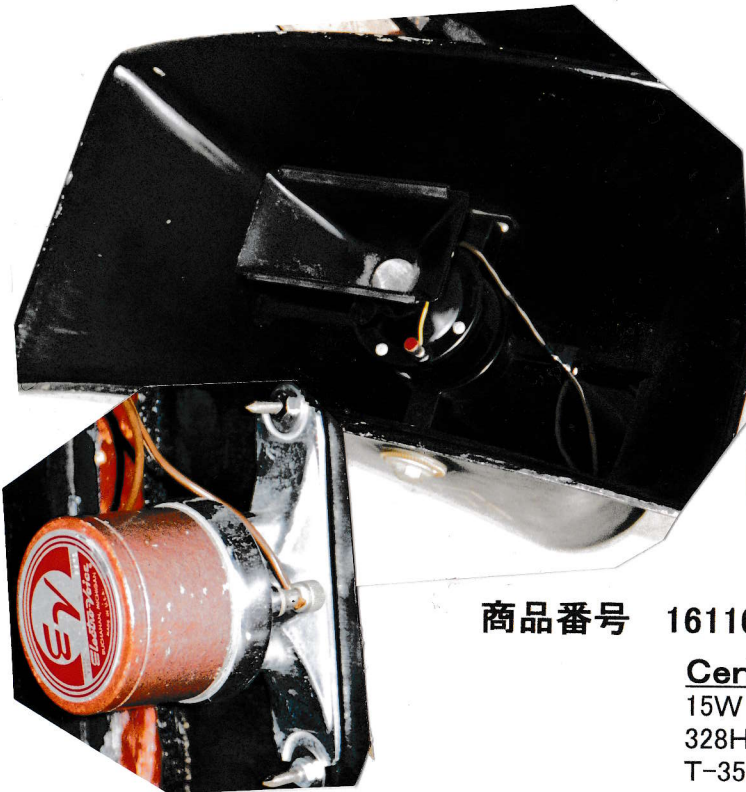

商品番号 161105

トリプレックス マホガニー仕上げ オリジナル A ジェンセン 2
 P-15LL/PR-201/R-104/A61/A401

MODEL TP-200 Triplex Jensen

P-15LL	220343/220604	Woofers
PR-201	220343/220614	Driver
R-104	220842/220842	Tweeter
A-61	220346/220846	600HZ N/W
A 402	220246/220325	4000HZ N/W

商品番号 161106

Centurion Original マホガニー仕上げ 米松合板

15W	6029/8566
328HF	8138/8139
T-35	9472/9671
X-336	2107/2899