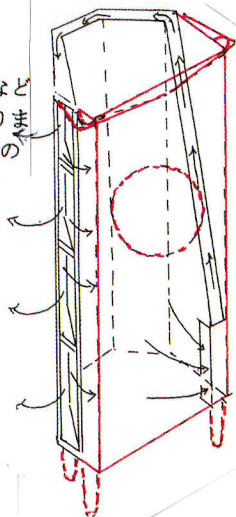

Theater King Universal System

シアターキングユニバーサルシステム

No.30

リヤローディングウーハ 38cm を 2 本使用していますのでポリウムを下げた状態で周波数密度の高い低音が再生されます。1 inch ドライバーとホーンは指向性水平 90° 垂直 40° のホーンによりウーハとの音色の繋がりも良く福与かな中音を再生します。又 1 inch ホーンツイータもドライバーとの音色の繋がりも良くドラム、ピアノ、バヨリンなどのバイ音も忠実に再生します。これらの 3way スピーカは 800/5000Hz のネットワークによりまとめられ、エンクロージャは 100% 米松合板で 2.5m のリヤローディングホーンにより生のオーケストラと同等の豊かな音楽を楽しむ事が出来ます。