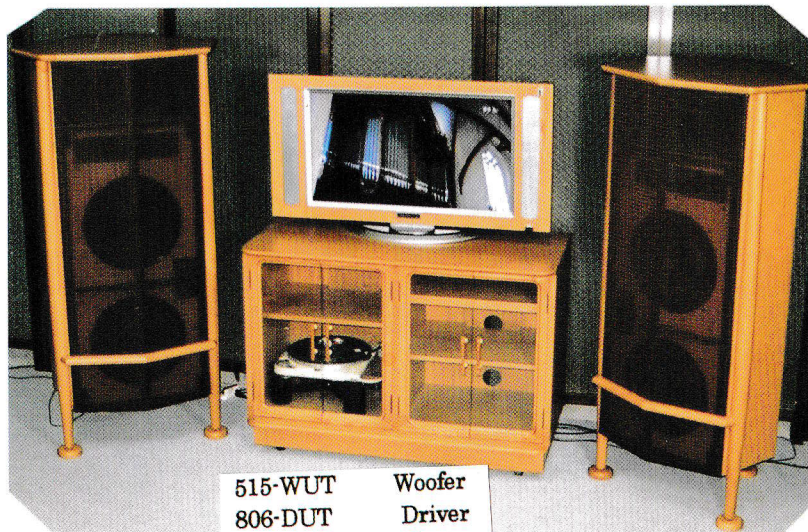

Theater King Universal System

シアターキングユニバーサルシステム

No.30

リヤローディングウーハ 38cm を 2 本使用していますのでポリウムを下げた状態で周波数密度の高い低音が再生されます。1 inch ドライバーとホーンは指向性水平 90° 垂直 40° のホーンによりウーハとの音色の繋がりも良く福与かな中音を再生します。又 1 inch ホーンツイータもドライバーとの音色の繋がりも良くドラム、ピアノ、バヨリンなどのバイ音も忠実に再生します。これらの 3way スピーカは 800/5000Hz のネットワークによりまとめられ、エンクロージャは 100% 米松合板で 2.5m のリヤローディングホーンにより生のオーケストラと同等の豊かな音楽を楽しむ事が出来ます。

- 515-WUT Woofers
- 806-DUT Drivers
- 811-HUT Horns
- 5000 TUT Tweeters
- 800/5000 NUT Network

商品番号 161114

AA,A,AB,B

Theater King Universal **[SOLD OUT]**
 G-600
 P-15LL
 800/5000Network