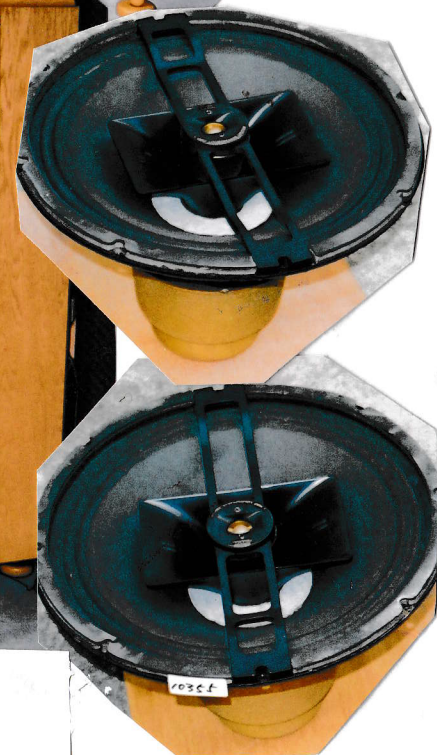

Theater King Universal System

シアターキングユニバーサルシステム

No.30

リヤローディングウーハ 38cm を 2 本使用していますのでポリウムを下げた状態で周波数密度の高い低音が再生されます。1 inch ドライバーとホーンは指向性水平 90° 垂直 40° のホーンによりウーハとの音色の繋がりも良く福与かな中音を再生します。又 1 inch ホーンツイータもドライバーとの音色の繋がりも良くドラム、ピアノ、バヨリンなどのバイ音も忠実に再生します。これらの 3way スピーカは 800/5000Hz のネットワークによりまとめられ、エンクロージャは 100% 米松合板で 2.5m のリヤローディングホーンにより生のオーケストラと同等の豊かな音楽を楽しむ事が出来ます。

- 515-WUT Woofers
- 806-DUT Drivers
- 811-HUT Horns
- 5000 TUT Tweeters
- 800/5000 NUT Network

商品番号 161114

AA,A,AB,B

Theater King Universal **[SOLD OUT]**
 G-600
 P-15LL
 800/5000Network