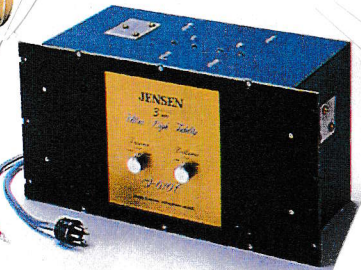

No. 32

商品番号 161123

MODEL TP-200 Triplex Jensen

Woofer	P-15LL	220242/220312
Driver	PR-201	220309-1918 220309-1917
Tweeter	R-104	220717-20309/220240-220309
600HZ N/W	A-61	220240/220309
4000HZ N/W	A 402	220240/220309

Aristocrat-Dual Mahogany
Original
12" 12TRXB 2way 5977/5743

商品番号 161124

AA EV

Concerto Master Original
G-610-C/NW

JENSEN 商品番号 161125