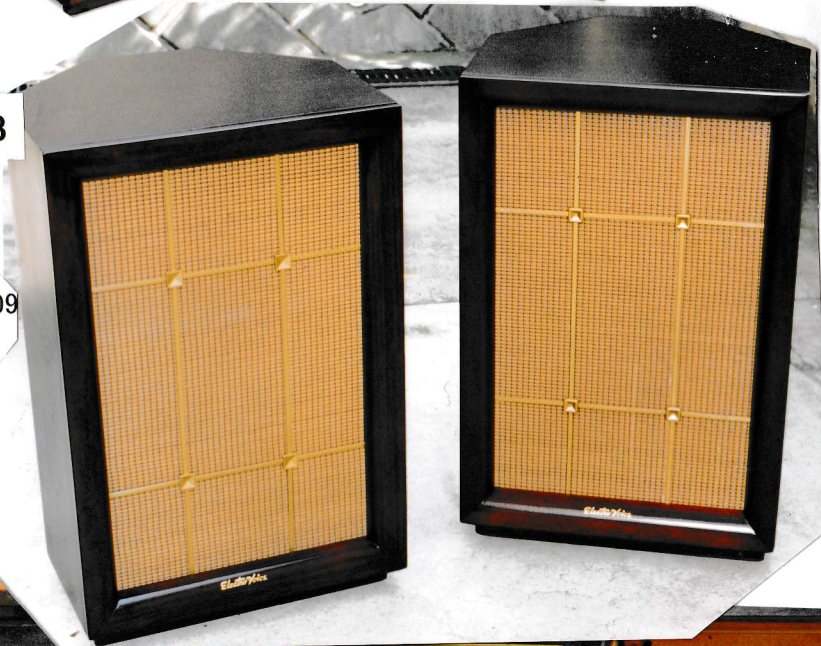

No. 32

商品番号 161123

MODEL TP-200 Triplex Jensen

Woofer	P-15LL	220242/220312
Driver	PR-201	220309-1918 220309-1917
Tweeter	R-104	220717-20309/220240-220309
600HZ N/W	A-61	220240/220309
4000HZ N/W	A 402	220240/220309

Aristocrat-Dual Mahogany
Original
12" 12TRXB 2way 5977/5743

商品番号 161124

AA EV

Concerto Master Original
G-610-C/NW

JENSEN 商品番号 161125