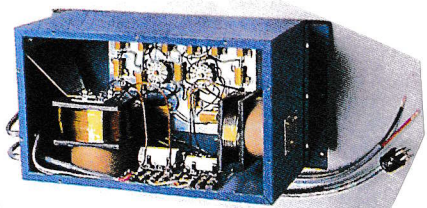

No. 32

商品番号 161123

MODEL TP-200 Triplex Jensen

Woofer	P-15LL	220242/220312
Driver	PR-201	220309-1918 220309-1917
Tweeter	R-104	220717-20309/220240-220309
600HZ N/W	A-61	220240/220309
4000HZ N/W	A 402	220240/220309

Aristocrat-Dual Mahogany
Original
12" 12TRXB 2way 5977/5743

商品番号 161124

AA EV

Concerto Master Original
G-610-C/NW

JENSEN 商品番号 161125