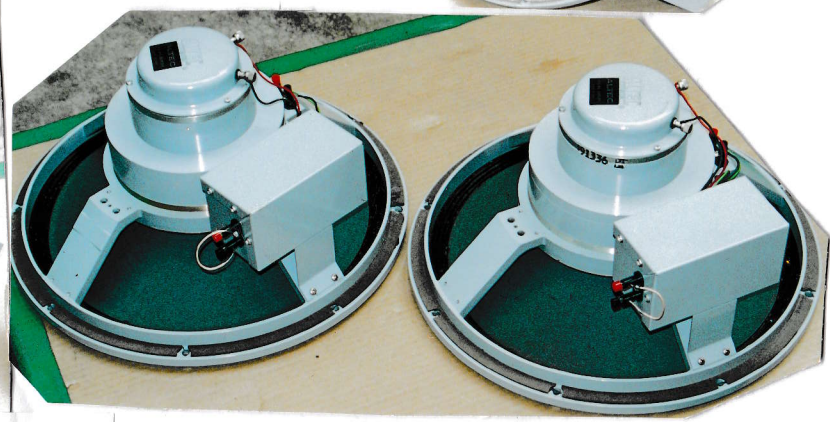

152AX-16 オーム ステフェンス A トルーソニック 2  
38cm 同軸 2Way N/W 付  
#970 - 988

商品番号 161129

商品番号 161130  
No.75020 Model-120 Unit  
Fullrange

A Stephense

商品番号 161131

EHL-15/EX1500 38cm同軸2way A EMILER

商品番号 161132

391336 - 391336 606-8A 同軸38cm2way A ALTEC