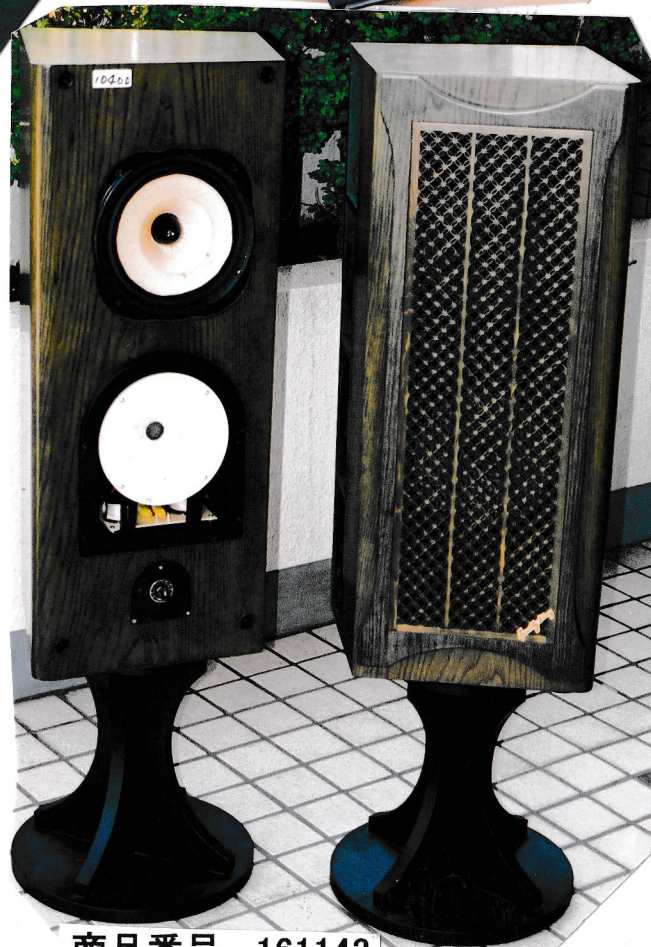

商品番号 161142

Family King Jr. Walnut
PM6 Old Type

A Lowther/Utopia 2

商品番号 161143

Family King Jr.-20 BK AA Lowther/ 2
PM-6A セイム皮ダンパー/エッジ Utopia
5000TUT/5000NUT ツィータ (スタンド別)

8LZ-30 Grey AA Tannoy/Utopia 2

エッジはセイム皮張替にて永久使用です

DC-316 30cm.同軸 2way

商品番号 161144