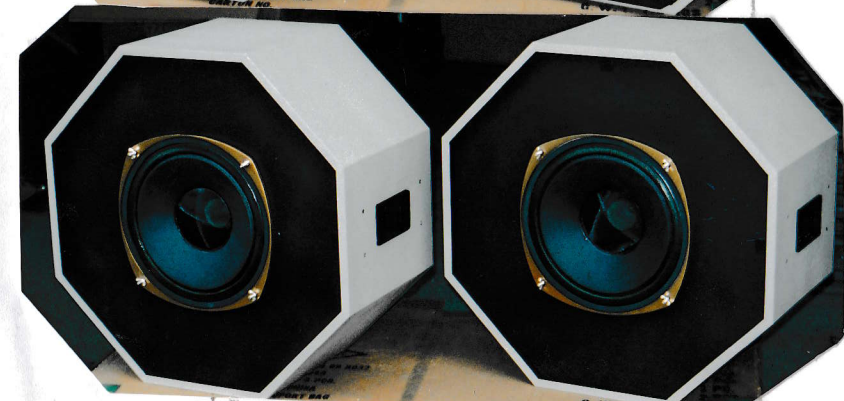

商品番号 161142

Family King Jr. Walnut
PM6 Old Type

A Lowther/Utopia 2

商品番号 161143

Family King Jr.-20 BK AA Lowther/ 2
PM-6A セイム皮ダンパー/エッジ Utopia
5000TUT/5000NUT ツィータ (スタンド別)

8LZ-30 Grey AA Tannoy/Utopia 2

エッジはセイム皮張替にて永久使用です

DC-316 30cm.同軸 2way

商品番号 161144