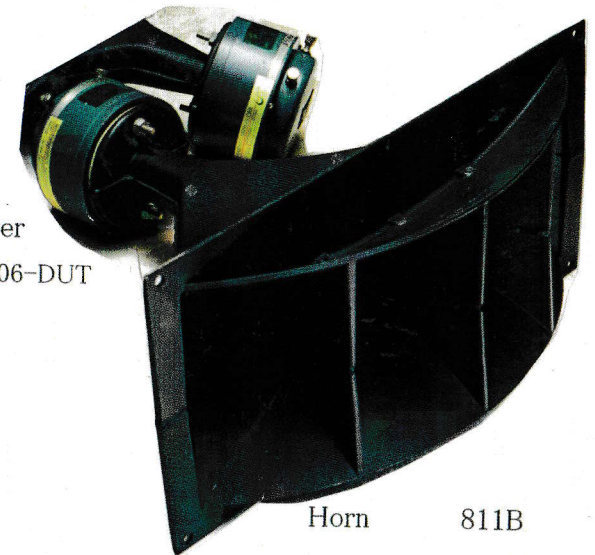

8本の角材を弓形に削り、全てのコーナーは曲線で造られています。

シアターキング 商標権認可済

- 許容入力 : 50W
- 出力音圧レベル : 98dB
- 再生周波数 : 30Hz~20,000Hz
- 構造 : フロントホーン
- : リヤロードホーン 特許認可済
- : カーブホーン
- 材質/仕上 : 米松合板/オークウッド® ウレタン仕上
- サイズ : (H)1900m/m (W)520(660)m/m (D)525m/m
- 重量 : キャビネット Kgs

Driver 806-DUT

Horn 811B