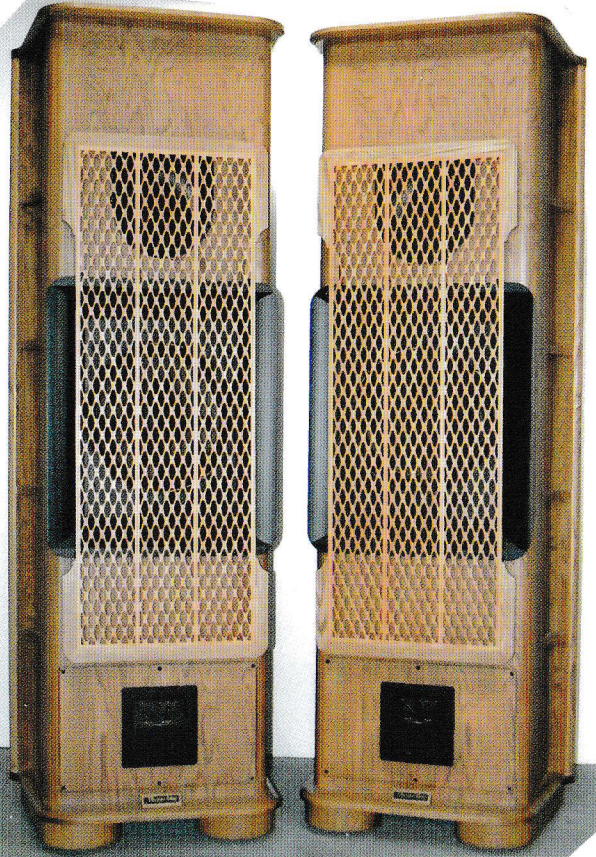

Theater King Live house Enclosure

シアターキング ライブハウス エンクロージャ

シアターキング 商標権認可済

ライブハウスやコンサートホールのサウンドを再現できますキャビネットに38cm同軸2Wayユニットを収納しますと上部にドライバー(ユニバーサルツイーター)が取り付けられていますのでバランスのとれた3Wayスピーカーシステムとして今まで経験のないサウンドを楽しむ事が出来ます。

商品番号 161151

使用ユニット

- ① 604/604B/604C/604E/604G/604H
604-8KS/15"Red/15"Gold/15"HPD
206A/G-610/G-610B/G-610C/
G-600/520H/530H/その他38cm同軸
- ② 5000TUT (ユニバーサルツイーター)
- ③ 800/5000N/W 但しタンノイはタンノイN/W使用

許容入力	: 50W
出力音圧レベル	: 98dB
再生周波数	: 30Hz~20,000Hz
構造	: フロントホーン
	: リヤロードホーン 特許認可済
	: カーブホーン
材質/仕上	: 米松合板/オークウッド ウレタン仕上
サイズ	: (H)1900m/m (W)520(660)m/m
重量	: キャビネット Kgs (D)525m/m

605A

15" GOLD

(構造図)

8本の角材を弓形に削り、全てのコーナーは曲線で造られています。

604-8K