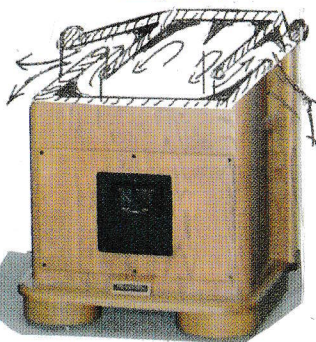

(構造図)

8本の角材を弓形に削り、全てのコーナーは曲線で造られています。