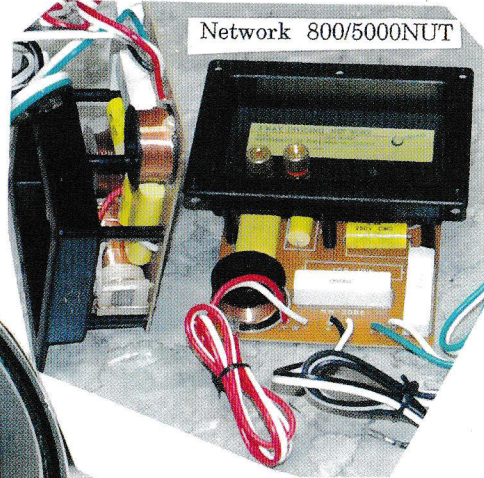

Theater King Live house Enclosure

シアターキング ライブハウス エンクロージャ

シアターキング 商標権認可済

ライブハウスやコンサートホールのサウンドを再現できますキャビネットに38cm同軸2Wayユニットを収納しますと上部にドライバー(ユニバーサルツイーター)が取り付けられていますのでバランスのとれた3Wayスピーカーシステムとして今まで経験のないサウンドを楽しむ事が出来ます。

商品番号 161151

使用ユニット

- ① 604/604B/604C/604E/604G/604H
  604-8KS/15"Red/15"Gold/15"HPD
  206A/G-610/G-610B/G-610C/
  G-600/520H/530H/その他38cm同軸
- ② 5000TUT (ユニバーサルツイーター)
- ③ 800/5000N/W 但しタンノイはタンノイN/W使用

許容入力	: 50W
出力音圧レベル	: 98dB
再生周波数	: 30Hz~20,000Hz
構造	: フロントホーン
	: リヤロードホーン 特許認可済
	: カーブホーン
材質/仕上	: 米松合板/オークウッド ウレタン仕上
サイズ	: (H)1900m/m (W)520(660)m/m
重量	: キャビネット Kgs (D)525m/m

8本の角材を弓形に削り、全てのコーナーは曲線で造られています。