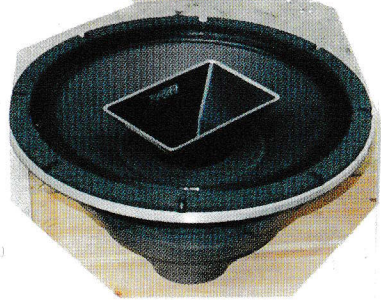

Theater King Live house Enclosure

シアターキング ライブハウス エンクロージャ

シアターキング 商標権認可済

ライブハウスやコンサートホールのサウンドを再現できますキャビネットに38cm同軸2Wayユニットを収納しますと上部にドライバー(ユニバーサルツイーター)が取り付けられていますのでバランスのとれた3Wayスピーカーシステムとして今まで経験のないサウンドを楽しむ事が出来ます。

605A

15" GOLD

(構造図)

8本の角材を弓形に削り、全てのコーナーは曲線で造られています。

604-8K