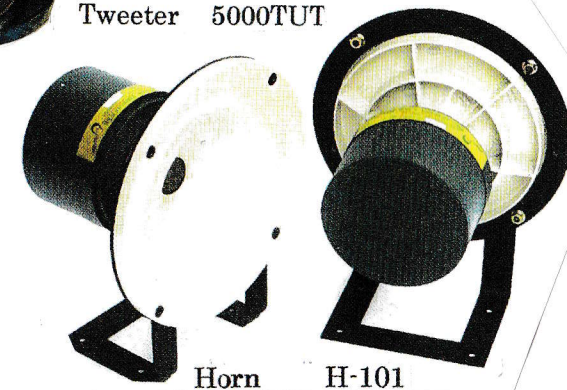

商品番号 161152

Network 5000NUT

使用ユニット

- Fullrange PM-6A
- Tweeter 5000TUT
- Horn H-101
- Network 5000NUT

- 許容入力： 35W
- 出力音圧レベル 98dB
- 再生周波数： 30Hz～20,000Hz
- 構造： リヤロードホーンLIB方式 商標権認可済
- 材質/仕上： ラワン合板 Oak, Mokume Black
- サイズ/重量： (H)1280m/m スペーサー別
(B)260×260m/m (D)丸型405φm/m
18Kgs

PM-6A

Tweeter 5000TUT

Horn H-101

構造： リヤロードホーンLIB方式