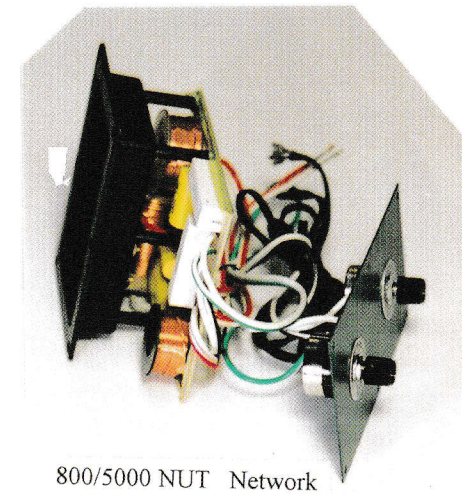

リヤローディングウーハ38cmを2本使用していますのでボリウムを下げた状態で周波数密度の多い低音が再生されます。2 inch ドライバーとホーンは指向性水平 90φ 垂直 40φ のホーンによりウーハとの音色の繋がりが良く福与かな中音を再生します。又1 inch ホーンツイーターもドライバーとの音色の繋がりが良くドラム、ピアノ、バイオリンなどのバイ音と音色も忠実に再生します。これらの3way スピーカは800/5000Hzのネットワークによりまとめられ、エンクロージャーは100%米松合板で2.5mのツイン、リヤローディングホーンによりコンサートホールやライブハウスと同等の豊かな音楽を楽しむ事が出来ます。

Theater King Evolution
シアターキングエボリューション

使用ユニット

- 515-WUT Woofer 8Ω 2本
- 288-DUT Driver 16Ω 1本
- 811-HUT Horn 800Hz 1本
- 5000-TUT Tweeter 16Ω 1本
- 800/5000-NUT Network 16Ω 1本

- 許容入力: 50W
- 出力音圧レベル: 98dB
- 再生周波数: 30Hz-20,000Hz
- 構造: ツイン、リヤローディング方式 特許認可済
シアターキング 商標権認可済
- 材質: 米松合板ビンテージサランネット茶
- 仕上: オークウッド ウレタン仕上
- サイズ: H 1,585 (1,700)m/m W 680m/m D 605m/m 87.0 Kgs.
定価 ¥980,000.-

商品番号 161157

515-WUT Woofer

800/5000 NUT Network