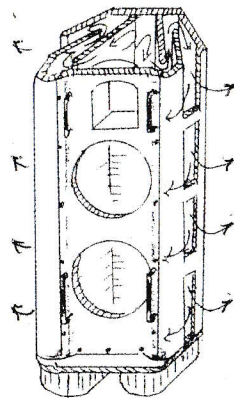

リヤローディングウーハ38cmを2本使用していますのでボリウムを下げた状態で周波数密度の多い低音が再生されます。2 inch ドライバーとホーンは指向性水平 90φ 垂直 40φ のホーンによりウーハとの音色の繋がりが良く福与かな中音を再生します。又1 inch ホーンツイーターもドライバーとの音色の繋がりが良くドラム、ピアノ、バイオリンなどのバイ音と音色も忠実に再生します。これらの3way スピーカは800/5000Hzのネットワークによりまとめられ、エンクロージャーは100%米松合板で2.5mのツイン、リヤローディングホーンによりコンサートホールやライブハウスと同等の豊かな音楽を楽しむ事が出来ます。

Theater King Evolution
シアターキングエボリューション

使用ユニット

- 515-WUT Woofer 8Ω 2本
- 288-DUT Driver 16Ω 1本
- 811-HUT Horn 800Hz 1本
- 5000-TUT Tweeter 16Ω 1本
- 800/5000-NUT Network 16Ω 1本

- 許容入力: 50W
- 出力音圧レベル: 98dB
- 再生周波数: 30Hz-20,000Hz
- 構造: ツイン、リヤローディング方式 特許認可済
  シアターキング 商標権認可済
- 材質: 米松合板ビンテージサランネット茶
- 仕上: オークウッド ウレタン仕上
- サイズ: H 1,585 (1,700)m/m W 680m/m D 605m/m 87.0 Kgs.
  定価 ¥980,000.-

商品番号 161157

515-WUT Woofer

800/5000 NUT Network