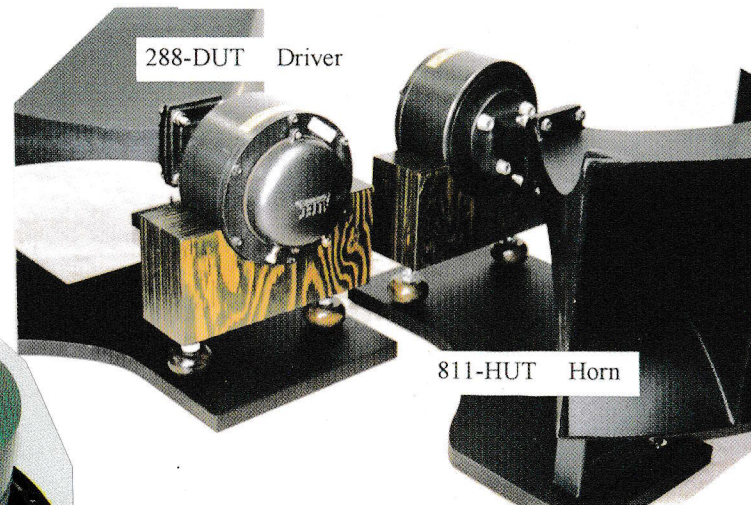

リヤローディングウーハ38cmを2本使用していますのでボリウムを下げた状態で周波数密度の多い低音が再生されます。2 inch ドライバーとホーンは指向性水平 90φ 垂直 40φ のホーンによりウーハとの音色の繋がりが良く福与かな中音を再生します。又1 inch ホーンツイーターもドライバーとの音色の繋がりが良くドラム、ピアノ、バイオリンなどのバイ音と音色も忠実に再生します。これらの3way スピーカは800/5000Hzのネットワークによりまとめられ、エンクロージャーは100%米松合板で2.5mのツイン、リヤローディングホーンによりコンサートホールやライブハウスと同等の豊かな音楽を楽しむ事が出来ます。

Theater King Evolution
シアターキングエボリューション

使用ユニット

- 515-WUT Woofer 8Ω 2本
- 288-DUT Driver 16Ω 1本
- 811-HUT Horn 800Hz 1本
- 5000-TUT Tweeter 16Ω 1本
- 800/5000-NUT Network 16Ω 1本

- 許容入力: 50W
- 出力音圧レベル: 98dB
- 再生周波数: 30Hz-20,000Hz
- 構造: ツイン、リヤローディング方式 特許認可済
  シアターキング 商標権認可済
- 材質: 米松合板ビンテージサランネット茶
- 仕上: オークウッド ウレタン仕上
- サイズ: H 1,585 (1,700)m/m W 680m/m D 605m/m 87.0 Kgs.
  定価 ¥980,000.-

商品番号 161157

515-WUT Woofer

800/5000 NUT Network