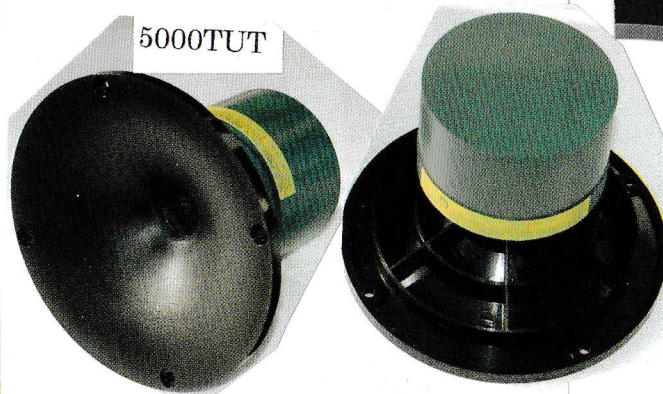

リヤローディングウーハ38cmを2本使用していますのでボリウムを下げた状態で周波数密度の多い低音が再生されます。2 inch ドライバーとホーンは指向性水平 90φ 垂直 40φ のホーンによりウーハとの音色の繋がりが良く福与かな中音を再生します。又1 inch ホーンツイーターもドライバーとの音色の繋がりが良くドラム、ピアノ、バイオリンなどのバイ音と音色も忠実に再生します。これらの3way スピーカは800/5000Hzのネットワークによりまとめられ、エンクロージャーは100%米松合板で2.5mのツイン、リヤローディングホーンによりコンサートホールやライブハウスと同等の豊かな音楽を楽しむ事が出来ます。

Theater King Evolution
シアターキングエボリューション

使用ユニット

- 515-WUT Woofer 8Ω 2本
- 288-DUT Driver 16Ω 1本
- 811-HUT Horn 800Hz 1本
- 5000-TUT Tweeter 16Ω 1本
- 800/5000-NUT Network 16Ω 1本

- 許容入力: 50W
- 出力音圧レベル: 98dB
- 再生周波数: 30Hz-20,000Hz
- 構造: ツイン、リヤローディング方式 特許認可済
  シアターキング 商標権認可済
- 材質: 米松合板ビンテージサランネット茶
- 仕上: オークウッド ウレタン仕上
- サイズ: H 1,585 (1,700)m/m W 680m/m D 605m/m 87.0 Kgs.
  定価 ¥980,000.-

商品番号 161157

515-WUT Woofer

800/5000 NUT Network