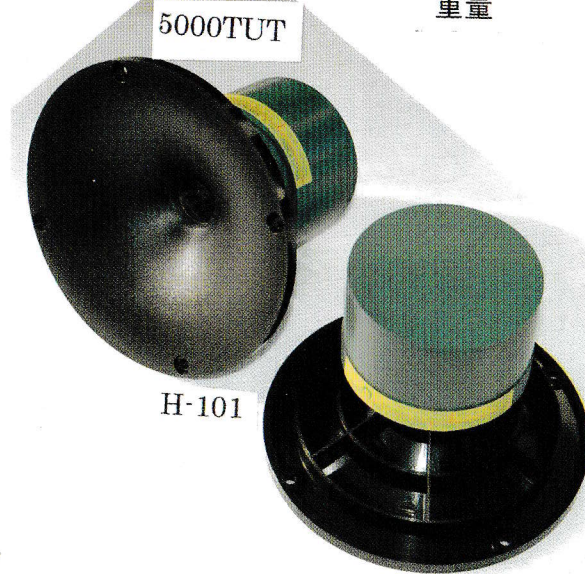

Theater King Forever Provision MK-II  
シアターキング フォーエバー プロビジョン MK-II

2本の20cmフルレンジ`スピーカーを同一軸動にて38cmと同等の許容力を発生させ、ユニバーサルツイータを5000HZカットで取付た再生周波数は実に密度の高い音を放出します。又、スピーカーキャビネットも FRC リヤロード`ホーン構造(6本のU型角材を各コーナーに取付けた全ての管楽器と同等構造)を採用していますので実際にコンサートホール/ライブハウスサウンドを試聴することが出来ます。一生の友となることでしょう。

商品番号 161158

使用ユニット

(ダンパーエッチ`永久使用)

Fullrange PM-6A×2本  
Tweeter 5000TUT  
Horn H-101  
Network 800/5000NUT

許容入力 : 50W  
出力音圧レベル : 98dB  
再生周波数 : 30H~20,000HZ  
構造 : FRC リヤロード`リング方式  
シアターキング 商標権認可済  
材質 : 桐材、米松合板、仕上 Oak、木目ブラック  
サイズ : H1460 W497(340) D405m/m  
重量 : 34Kgs