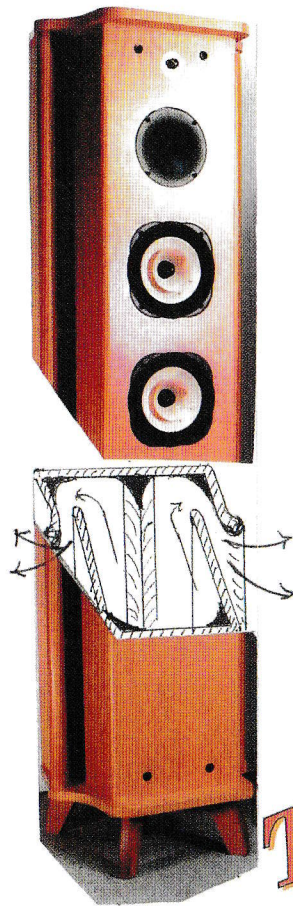

Theater King Forever Provision MK-II  
シアターキング フォーエバー プロビジョン MK-II

2本の20cmフルレンジ`スピーカーを同一軸動にて38cmと同等の許容力を発生させ、ユニバーサルツイータを5000HZカットで取付た再生周波数は実に密度の高い音を放出します。又、スピーカーキャビネットも FRC リヤロード`ホーン構造(6本のU型角材を各コーナーに取付けた全ての管楽器と同等構造)を採用していますので実際にコンサートホール/ライブハウスサウンドを試聴することが出来ます。一生の友となることでしょう。

商品番号 161158

使用ユニット

(ダンパーエッチ`永久使用)

Fullrange PM-6A×2本  
Tweeter 5000TUT  
Horn H-101  
Network 800/5000NUT

許容入力 : 50W  
出力音圧レベル : 98dB  
再生周波数 : 30H~20,000HZ  
構造 : FRC リヤロード`リング方式  
シアターキング 商標権認可済  
材質 : 桐材、米松合板、仕上 Oak、木目ブラック  
サイズ : H1460 W497(340) D405m/m  
重量 : 34Kgs

Top of the World

(構造図)

6本の角材を弓形に削り、全てのコーナーは曲線で造られています。