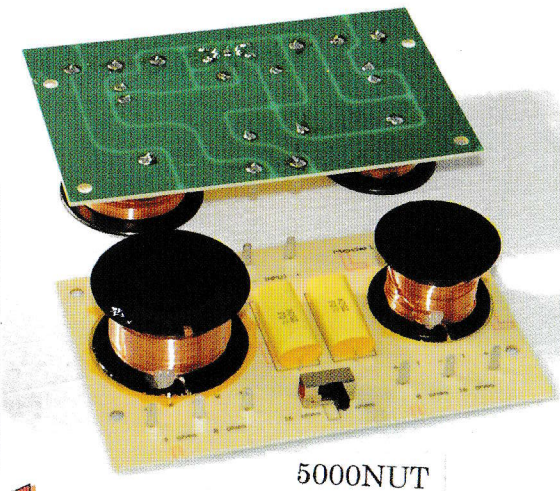

Theater King Forever Provision MK-II  
シアターキング フォーエバー プロビジョン MK-II

2本の20cmフルレンジ`スピーカーを同一軸動にて38cmと同等の許容力を発生させ、ユニバーサルツイータを5000HZカットで取付た再生周波数は実に密度の高い音を放出します。又、スピーカーキャビネットも FRC リヤロード`ホーン構造(6本のU型角材を各コーナーに取付けた全ての管楽器と同等構造)を採用していますので実際にコンサートホール/ライブハウスサウンドを試聴することが出来ます。一生の友となることでしょう。

商品番号 161158

使用ユニット

(ダンパーエッチ`永久使用)

Fullrange PM-6A×2本  
Tweeter 5000TUT  
Horn H-101  
Network 800/5000NUT

許容入力 : 50W  
出力音圧レベル : 98dB  
再生周波数 : 30H~20,000HZ  
構造 : FRC リヤロード`リング方式  
シアターキング 商標権認可済  
材質 : 桐材、米松合板、仕上 Oak、木目ブラック  
サイズ : H1460 W497(340) D405m/m  
重量 : 34Kgs