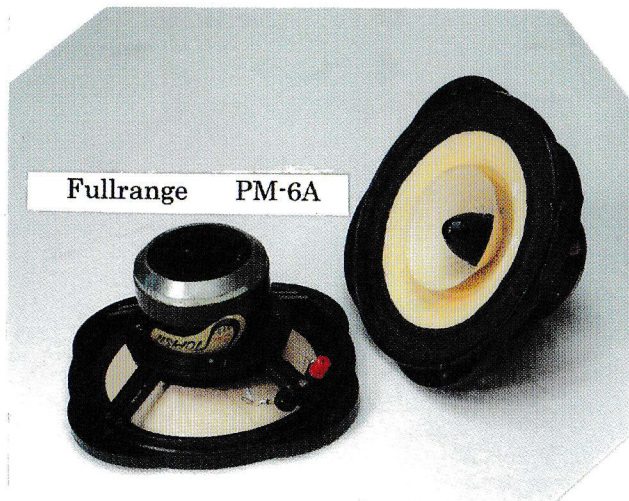

リヤローディング方式

Fullrange PM-6A