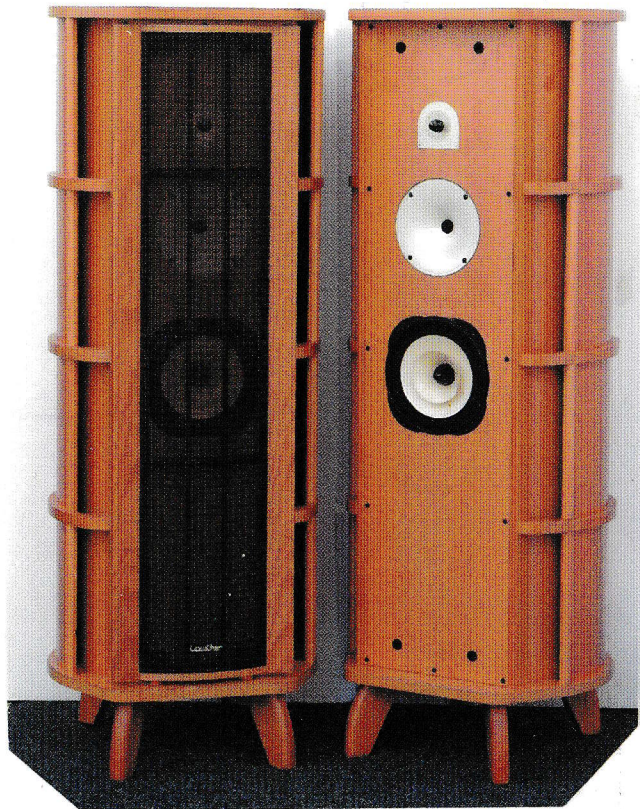

Theater King Forever Provision

シアターキング

フォーエヴァー プロビジョン

誰もが小型で音も良く価格も安く一生使用できるスピーカーを探す人も数多い中で御希望のスピーカーシステムが完成しましたので御紹介します。ユニット部は、PM-6A 20cmをエッジ/ダンパー共にを永久仕様に改良しユニバーサルツイーター(チタンウム合金製)と5000HZ クロスネットワークで構成されています。

キャビネット部は曲型ツイン、リヤロードホーン曲型構造により正にコンサートホール/ライブハウス同等の臨場感と源楽器の音色を十二分に試聴することが出来ます。一生の友と言ったところです。

商品番号 161159

使用ユニット

Fullrange PM-6A(永久仕様)

Tweeter 5000TUT(チタンウム合金製)

Horn H-101

Network 5000NUT

許容入力 : 35W

出力音圧レベル : 98dB

再生周波数 : 30Hz~20,000Hz

構造 : ツインリヤロードホーン曲型方式

材質/仕上 : 米松/ラワン Mokume Black/LT

サイズ/重量 : (H)1320 (W)485m/m (D)405m/m 24Kgs

構造