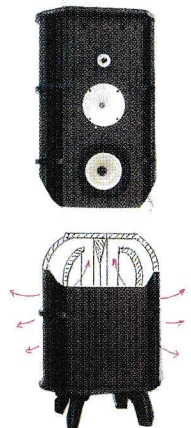

Theater King Forever Provision

シアターキング

フォーエヴァー プロビジョン

誰もが小型で音も良く価格も安く一生使用できるスピーカーを探す人も数多い中で御希望のスピーカーシステムが完成しましたので御紹介します。ユニット部は、PM-6A 20cmをエッジ/ダンパー共にを永久仕様に改良しユニバーサルツイーター(チタンウム合金製)と5000HZ クロスネットワークで構成されています。

キャビネット部は曲型ツイン、リヤロードホーン曲型構造により正にコンサートホール/ライブハウス同等の臨場感と源楽器の音色を十二分に試聴することが出来ます。一生の友と言ったところです。

商品番号 161159

使用ユニット

Fullrange PM-6A(永久仕様)

Tweeter 5000TUT(チタンウム合金製)

Horn H-101

Network 5000NUT

許容入力 : 35W

出力音圧レベル : 98dB

再生周波数 : 30Hz~20,000Hz

構造 : ツインリヤロードホーン曲型方式

材質/仕上 : 米松/ラワン Mokume Black/LT

サイズ/重量 : (H)1320 (W)485m/m (D)405m/m 24Kgs

構造

リヤローディング方式

Fullrange PM-6A