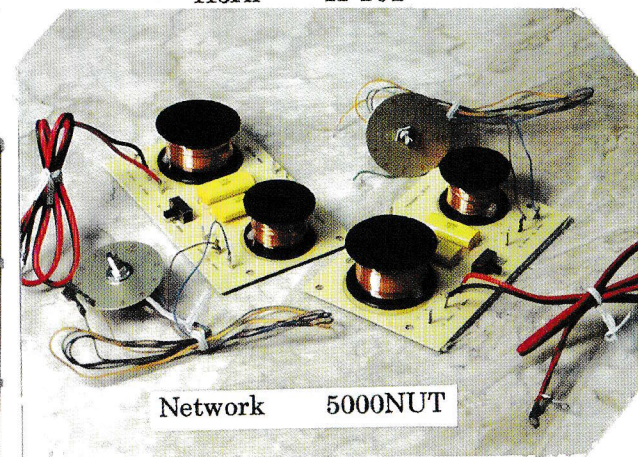

Horn H-101

Network 5000NUT