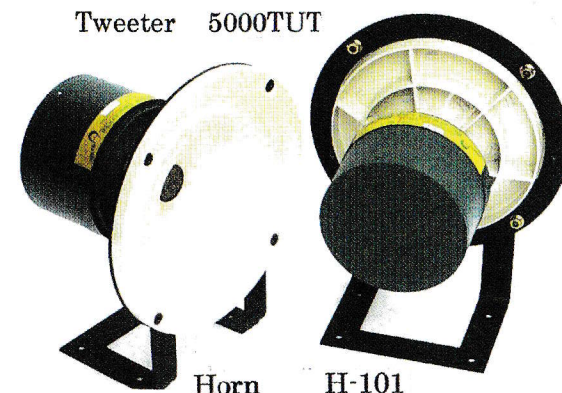

出力音圧レベル : 98dB

再生周波数 : 30Hz~20,000Hz

構造 : ツインリヤロードホーン曲型方式

材質/仕上 : 米松/ラワン Mokume Black/LT

サイズ/重量 : (H)1320 (W)485m/m (D)405m/m 24Kgs

構造

リヤローディング方式

Fullrange PM-6A