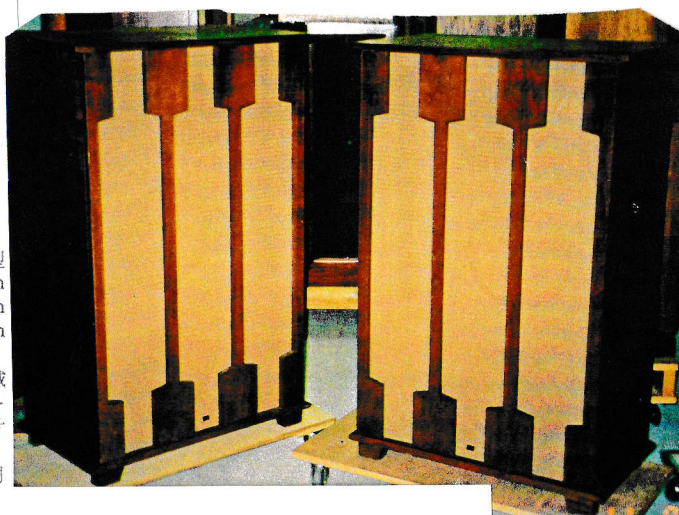

商品番号 161174

Jensen 2

B-4000

構成：3WAY・11SP、密閉フロアー型  
 使用ユニット：ウーファー（W）30cm  
 （B-199A）×2 スコーカー（S）16cm  
 （B-209B）×1 トワイター（T）5cm  
 （B-200Y）×8 最大入力（PC）：60W  
 V.Cインピーダンス：8Ω 周波数帯域  
 （Fr）：35～20,000Hz クロスオーバー  
 周波数（CF）：400, 2,500Hz 外形寸  
 法（W.H.D.）：700×1,100×400mm  
 重量（W）：68Kg 発売（D）：1969/3月

600/4000 N/W

AA Jensen