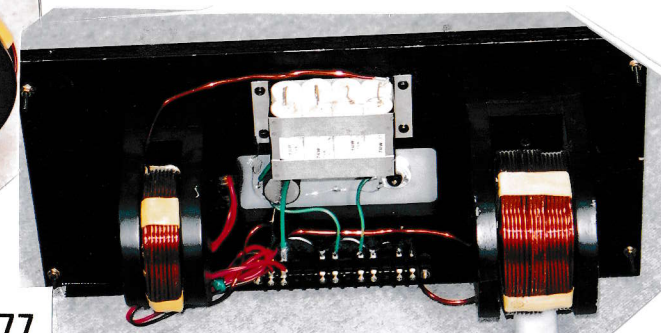

商品番号 161174

Jensen 2

B-4000

構成：3WAY・11SP、密閉フロアー型  
 使用ユニット：ウーファー（W）30cm  
 （B-199A）×2 スコーカー（S）16cm  
 （B-209B）×1 トワイター（T）5cm  
 （B-200Y）×8 最大入力（PC）：60W  
 V.Cインピーダンス：8Ω 周波数帯域  
 （Fr）：35～20,000Hz クロスオーバー  
 周波数（CF）：400, 2,500Hz 外形寸  
 法（W.H.D.）：700×1,100×400mm  
 重量（W）：68Kg 発売（D）：1969/3月

600/4000 N/W

AA Jensen