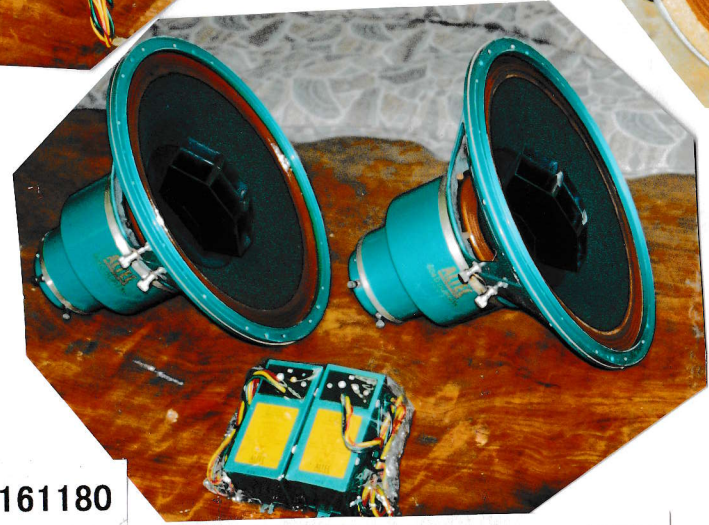

商品番号 161178

PM-6 エッチ/ダンパーセム皮 68/682 A Lothar

605A 391207/391207

A ALTEC

商品番号 161179

商品番号 161180

604D 501739/501738 A ALTEC

商品番号 161181

ユニバーステイ オリジナル AA UNIVERSITY
315-CM 3wayスピーカ V-112/V-113